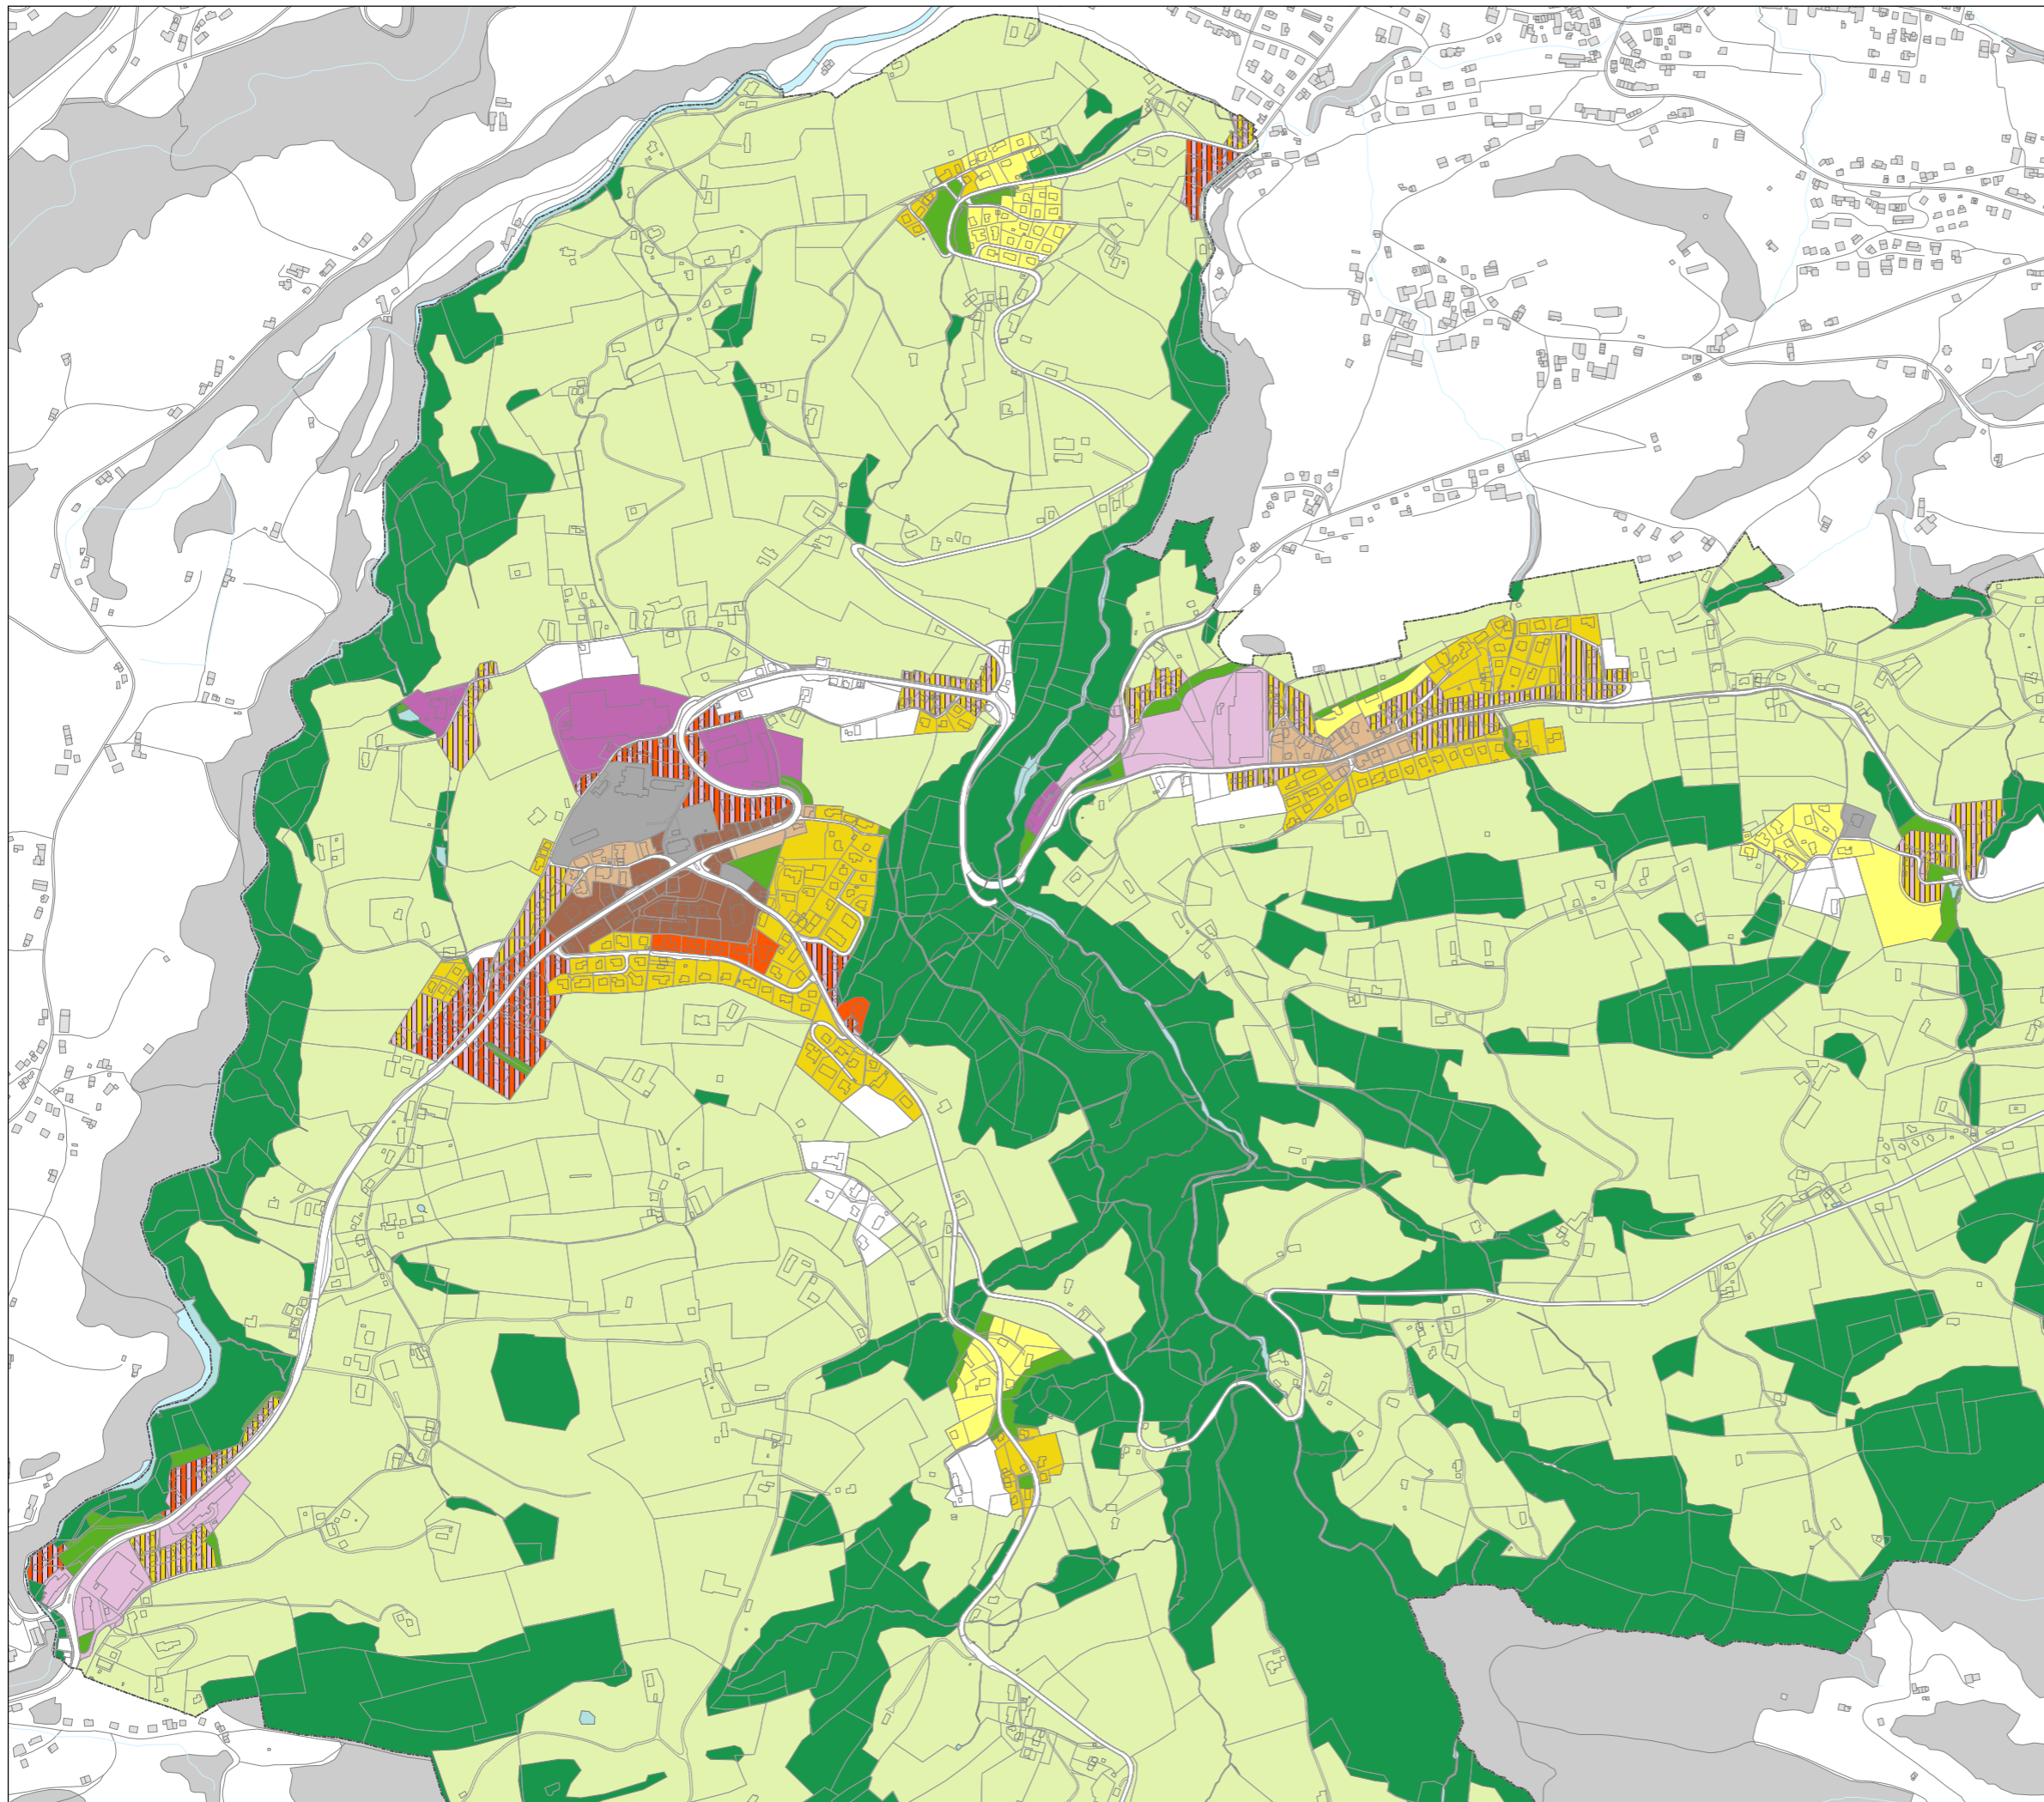

Gemeinde Wolfhalden AR Zonen

Legende

	K2	Kernzone
	K3	Kernzone
	W1	Wohnzone
	W2	Wohnzone
	W3	Wohnzone
	WG2	Wohn- und Gewerbezone
	WG3	Wohn- und Gewerbezone
	GE I	Gewerbezone
	GE II	Gewerbezone
	OE	Zone für öff. Bauten und Anlagen
	GR	Grünzone
	L	Landwirtschaftszone
	ÜG	Übriges Gemeindegebiet
	Gw	Gewässer
	WA	Wald

Quellenangaben:

Amtliche Vermessung Geoinfo AG, Februar 2018
Zonenplan, ERR Raumplaner AG, Juli 2018