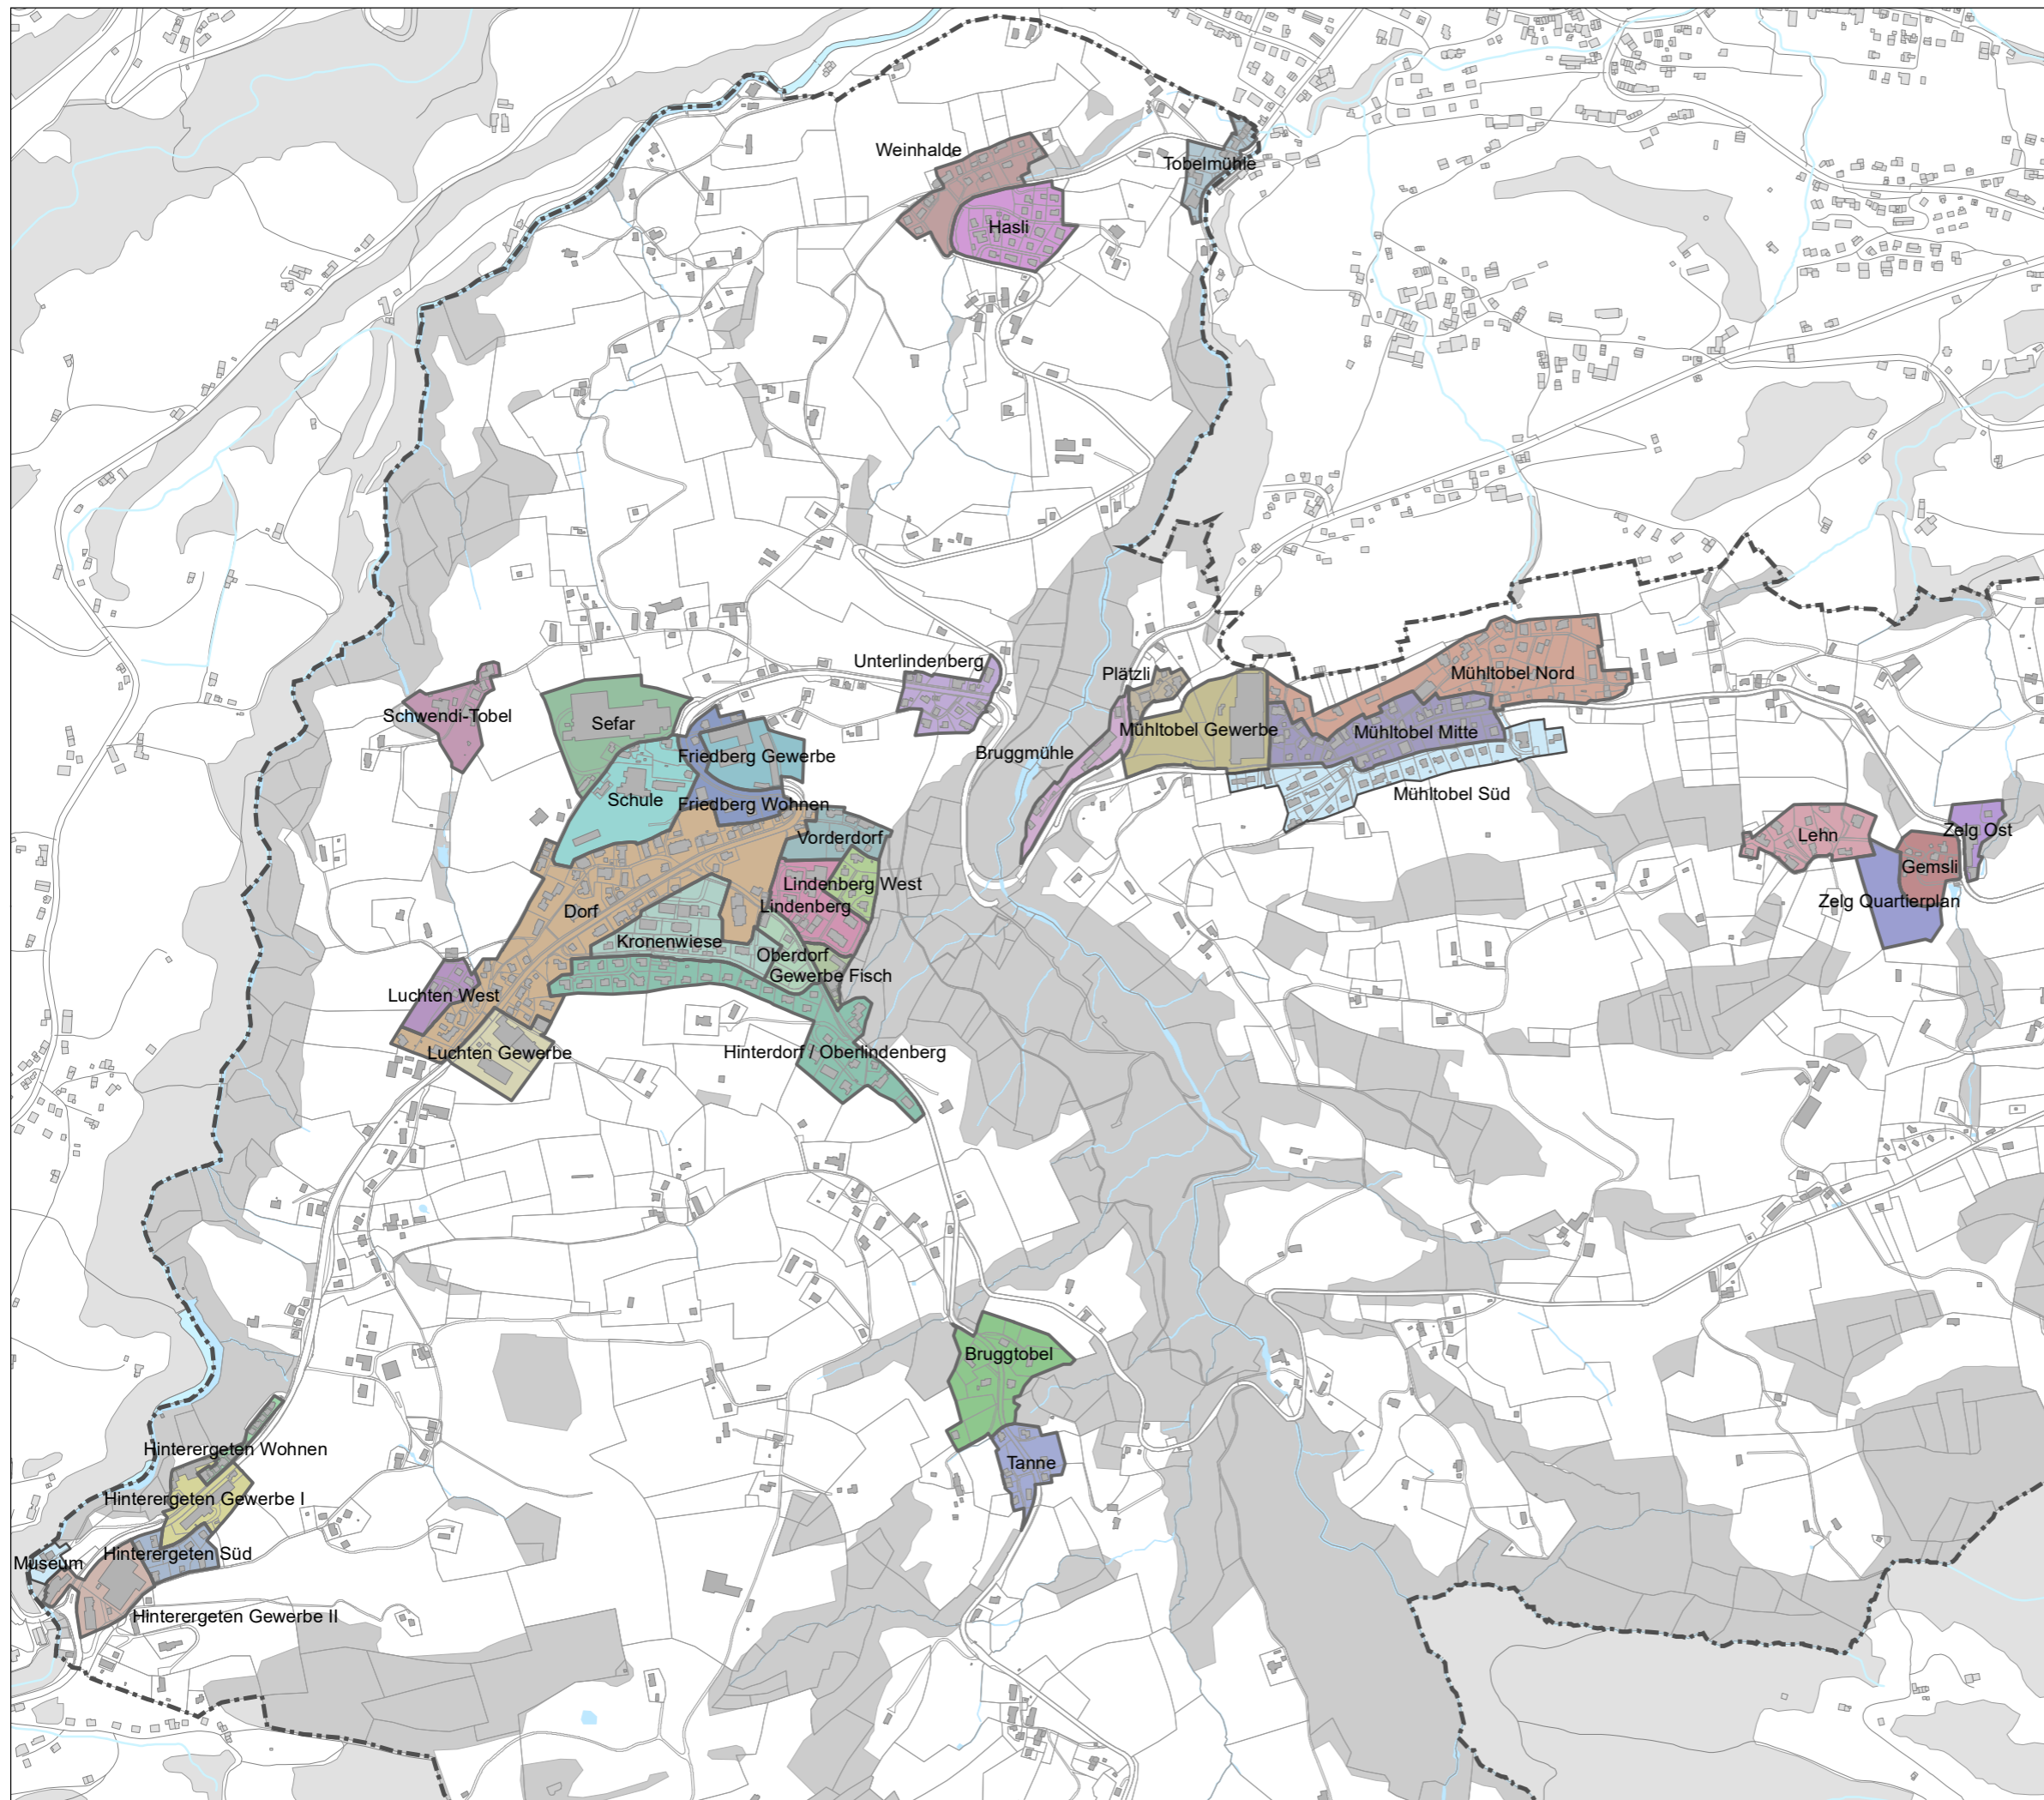

Gemeinde Wolfhalden AR Quartiereinteilung

Quellenangaben:

Amtliche Vermessung Geoinfo AG, Februar 2018

Plandatum: 13.12.2018