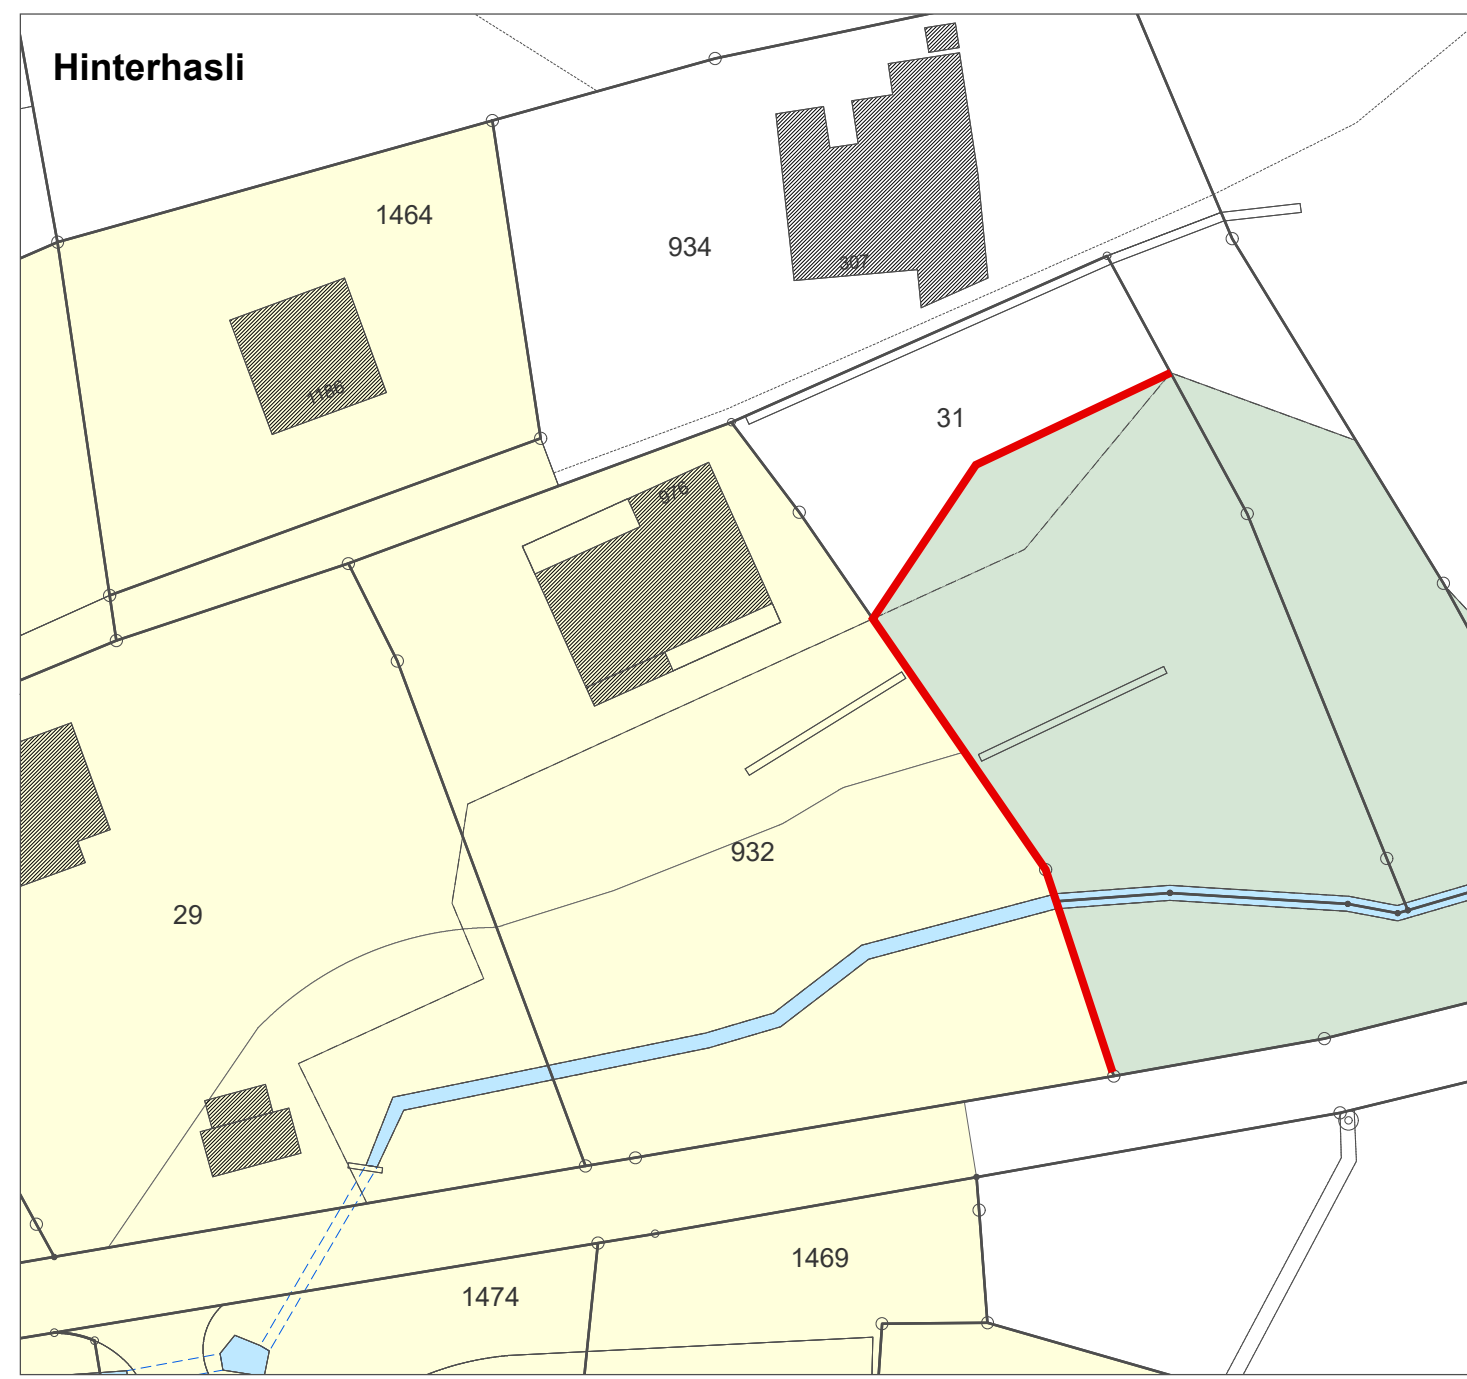

30. Oktober 2023

Gemeinde Wolfhalden, Revision Ortsplanung  
Waldfeststellung

1:500

Auflage

Durch die Abteilung Wald und Naturgefahren geprüft am: 27. Oktober 2023 / JLo

Öffentliche Auflage der Waldfestlegung: 03. November 2023 bis 02. Dezember 2023

Vom Amt für Raum und Wald erlassen am:  
Beat Fritsche, Oberförster

Festlegungen

- Festgelegte Waldgrenzen neu
- Festgelegte Waldgrenzen aufzuheben

Hinweise

- - - Festgelegte Waldgrenzen bestehend
- Wald
- Gewässer
- - - eingedoltes Gewässer
- Abgrenzung Bauzone
- - - Strassenprojekt