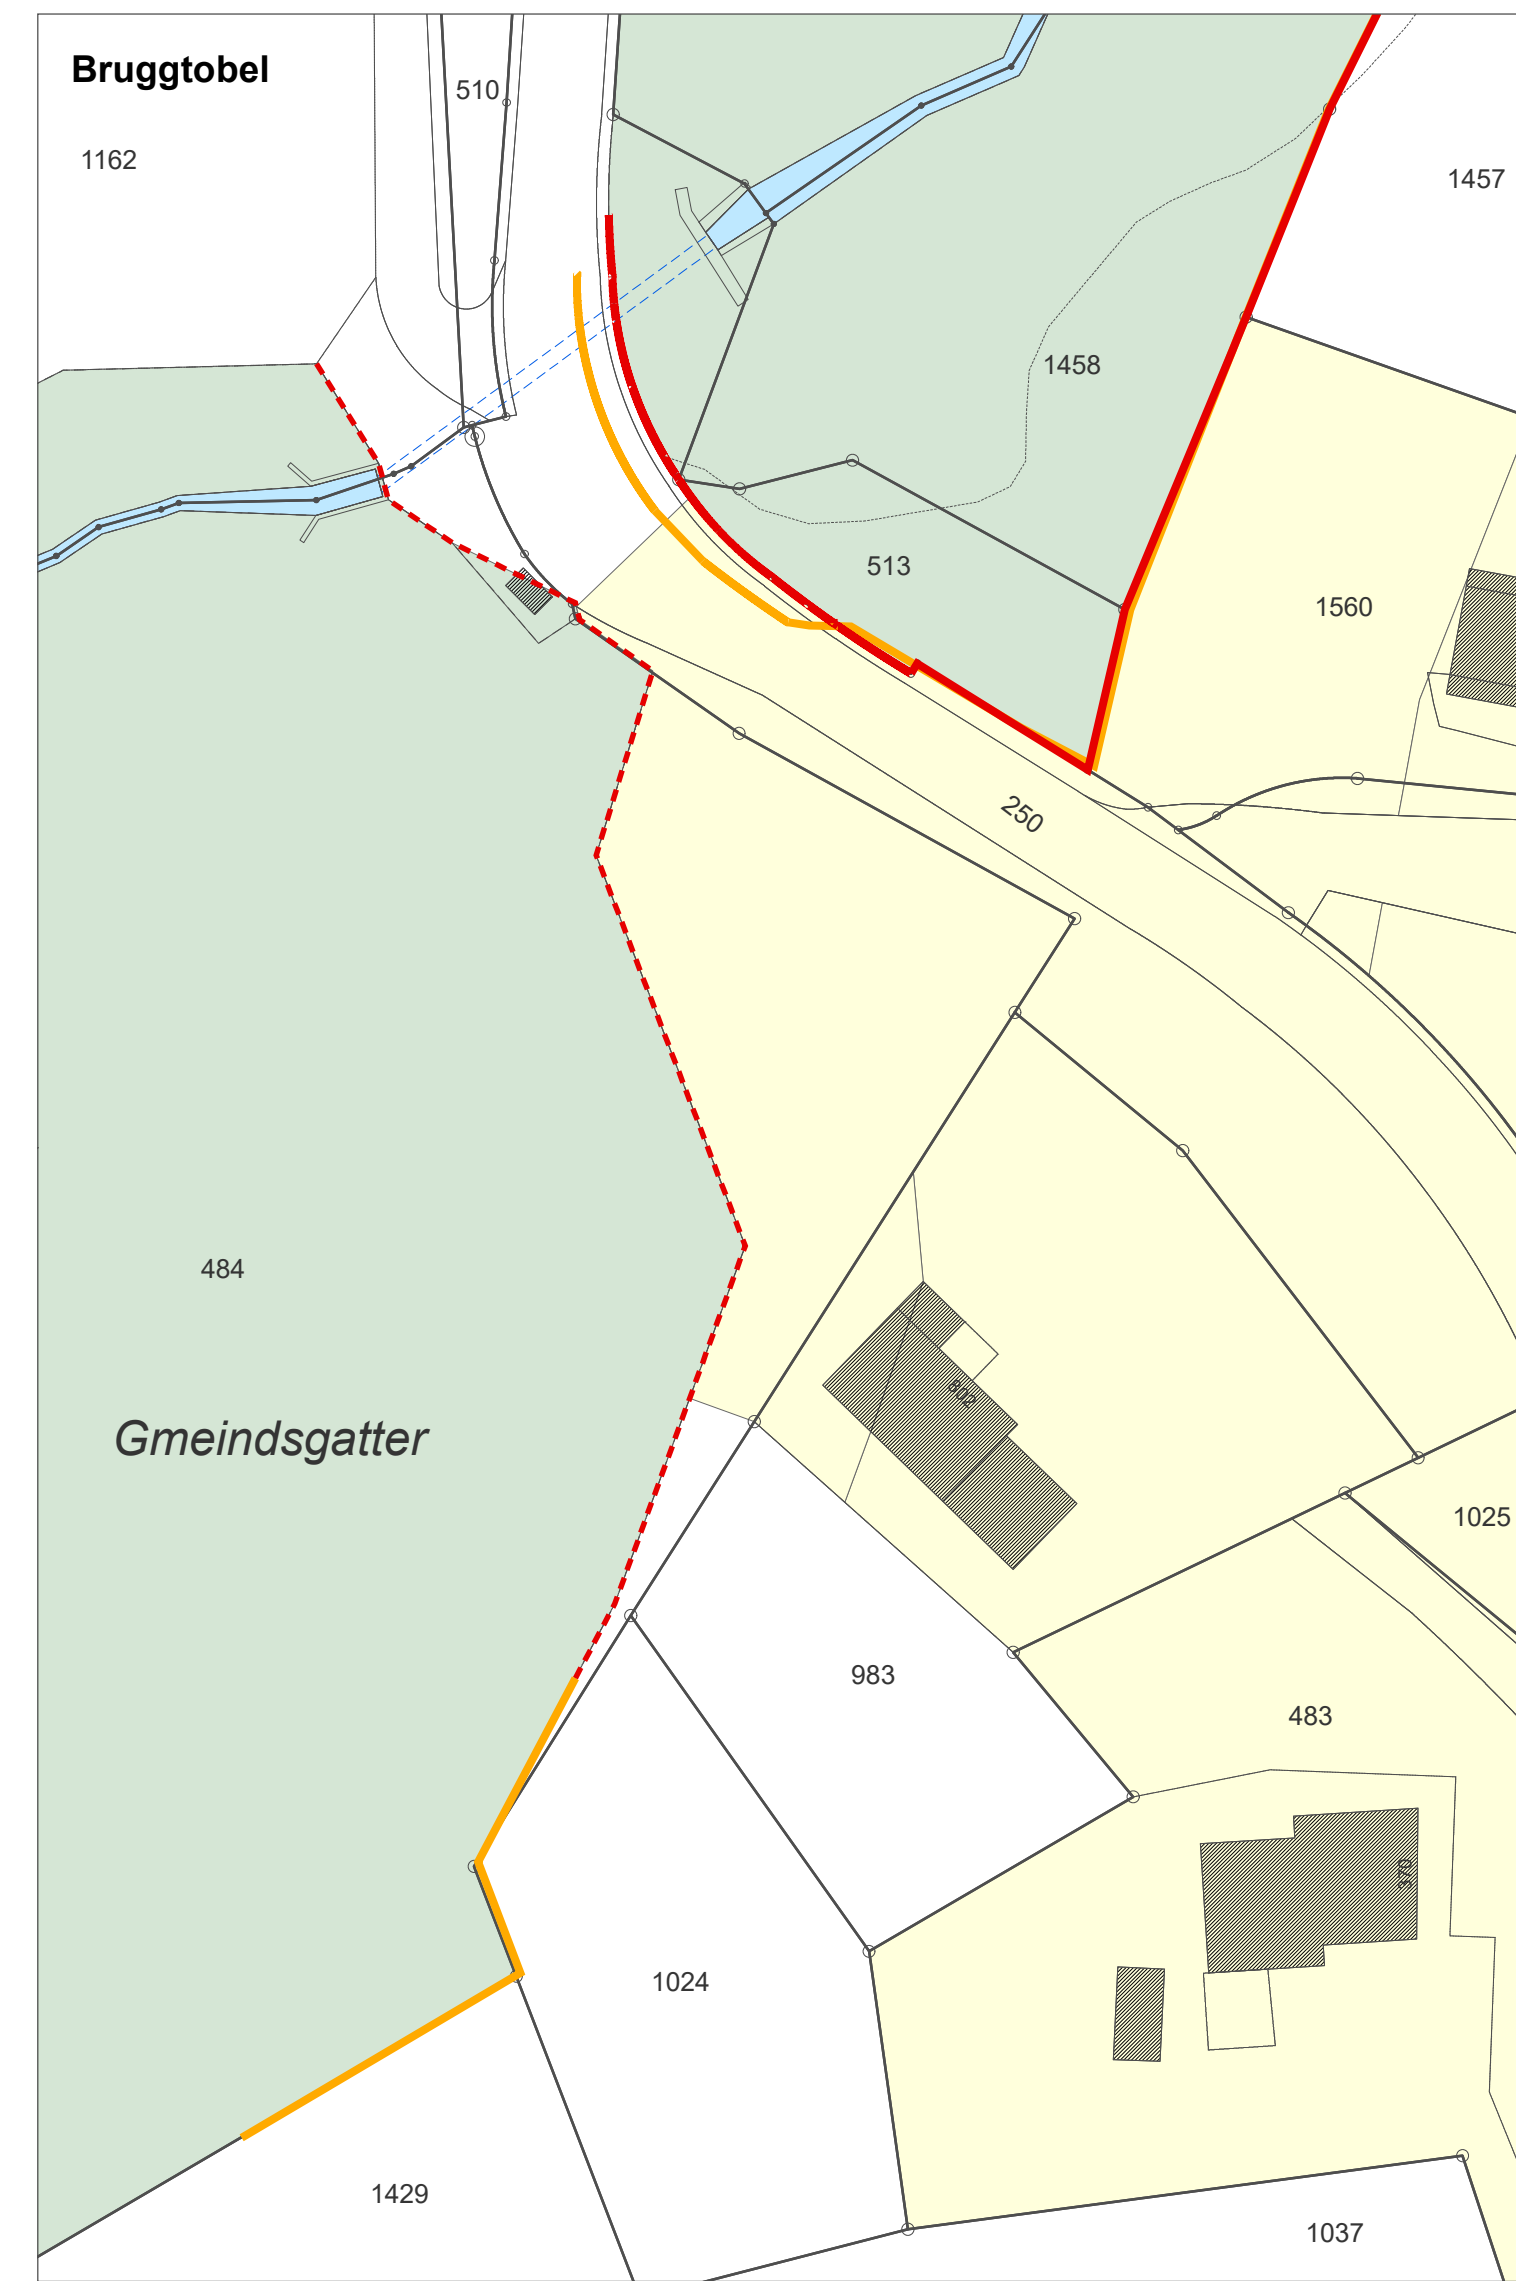

30. Oktober 2023

Gemeinde Wolfhalden, Revision Ortsplanung  
Waldfeststellung

1:500

Auflage

Durch die Abteilung Wald und Naturgefahren geprüft am: 27. Oktober 2023 / JLo

Öffentliche Auflage der Waldfestlegung: 03. November 2023 bis 02. Dezember 2023

Vom Amt für Raum und Wald erlassen am:  
Beat Fritsche, Oberförster

Festlegungen

- Festgelegte Waldgrenzen neu
- Festgelegte Waldgrenzen aufzuheben

Hinweise

- - - Festgelegte Waldgrenzen bestehend
- Wald
- Gewässer
- - - eingedoltes Gewässer
- Abgrenzung Bauzone
- - - Strassenprojekt