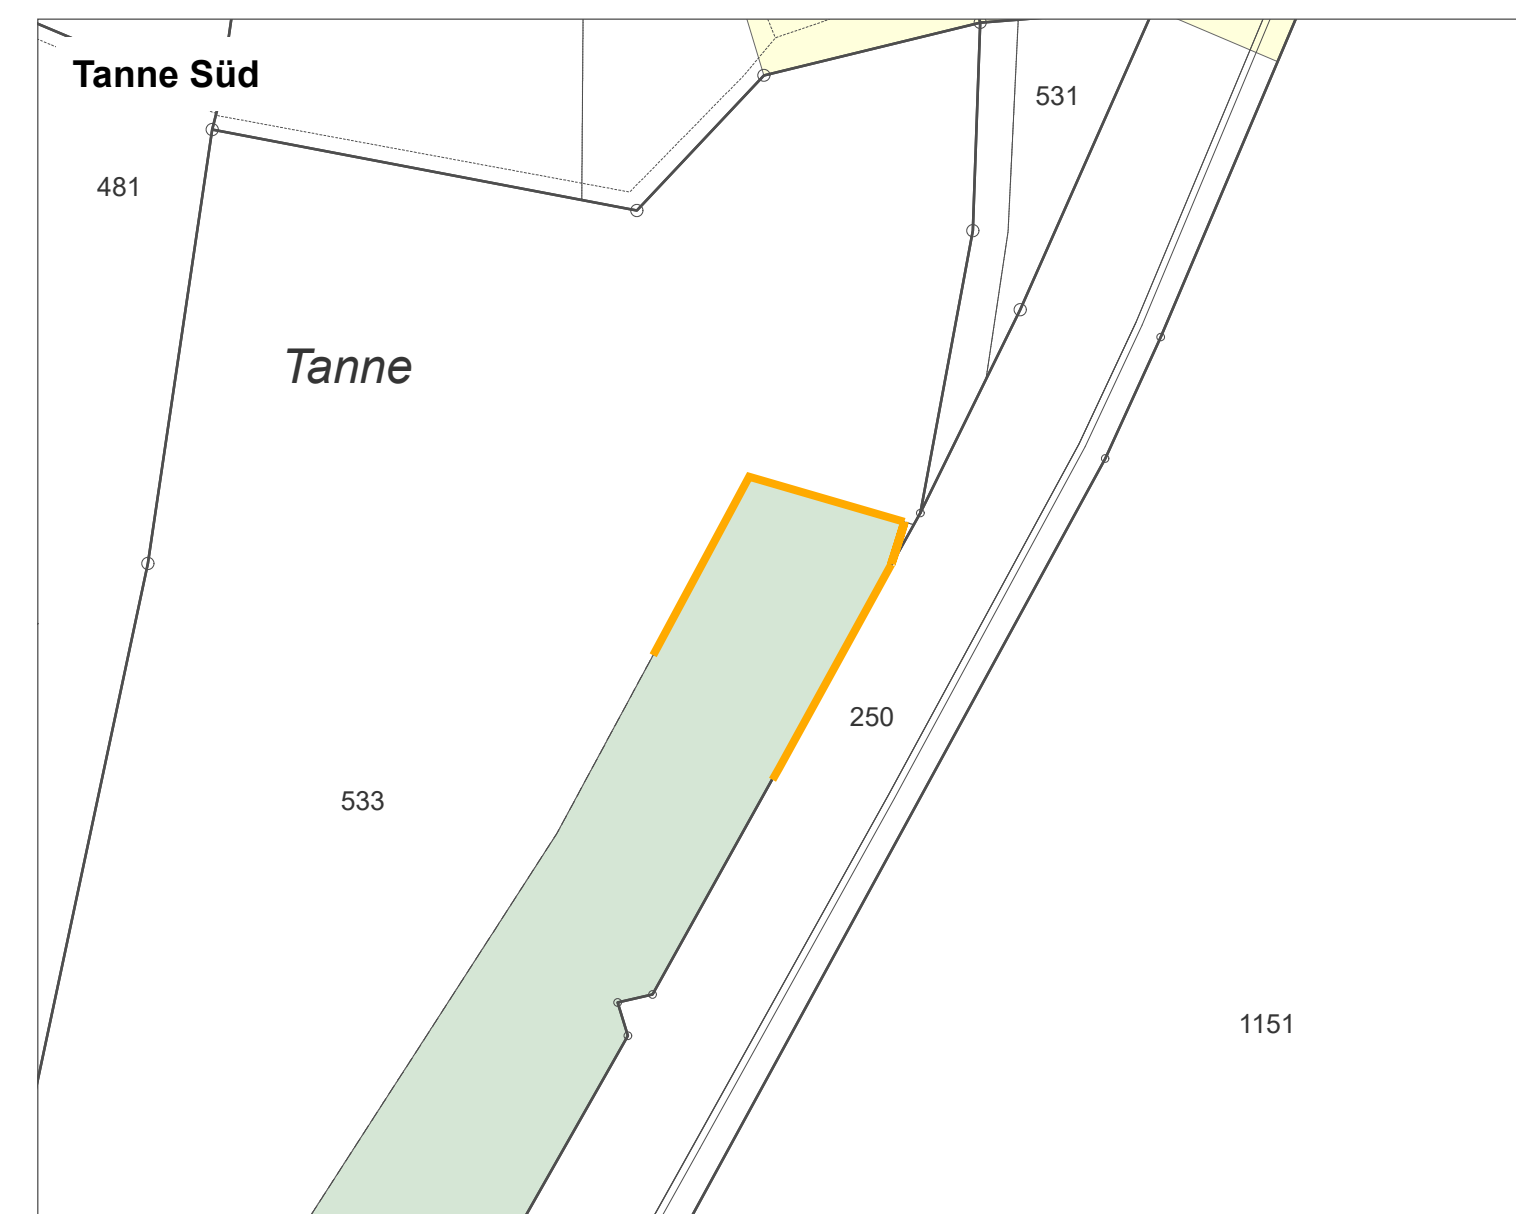

30. Oktober 2023

Gemeinde Wolfhalden, Revision Ortsplanung  
Waldfeststellung

1:500

Auflage

Durch die Abteilung Wald und Naturgefahren geprüft am: 27. Oktober 2023 / JLo

Öffentliche Auflage der Waldfestlegung: 03. November 2023 bis 02. Dezember 2023

Vom Amt für Raum und Wald erlassen am:  
Beat Fritsche, Oberförster

Festlegungen

- Festgelegte Waldgrenzen neu
- Festgelegte Waldgrenzen aufzuheben

Hinweise

- - - Festgelegte Waldgrenzen bestehend
- Wald
- Gewässer
- - - eingedoltes Gewässer
- Abgrenzung Bauzone
- - - Strassenprojekt