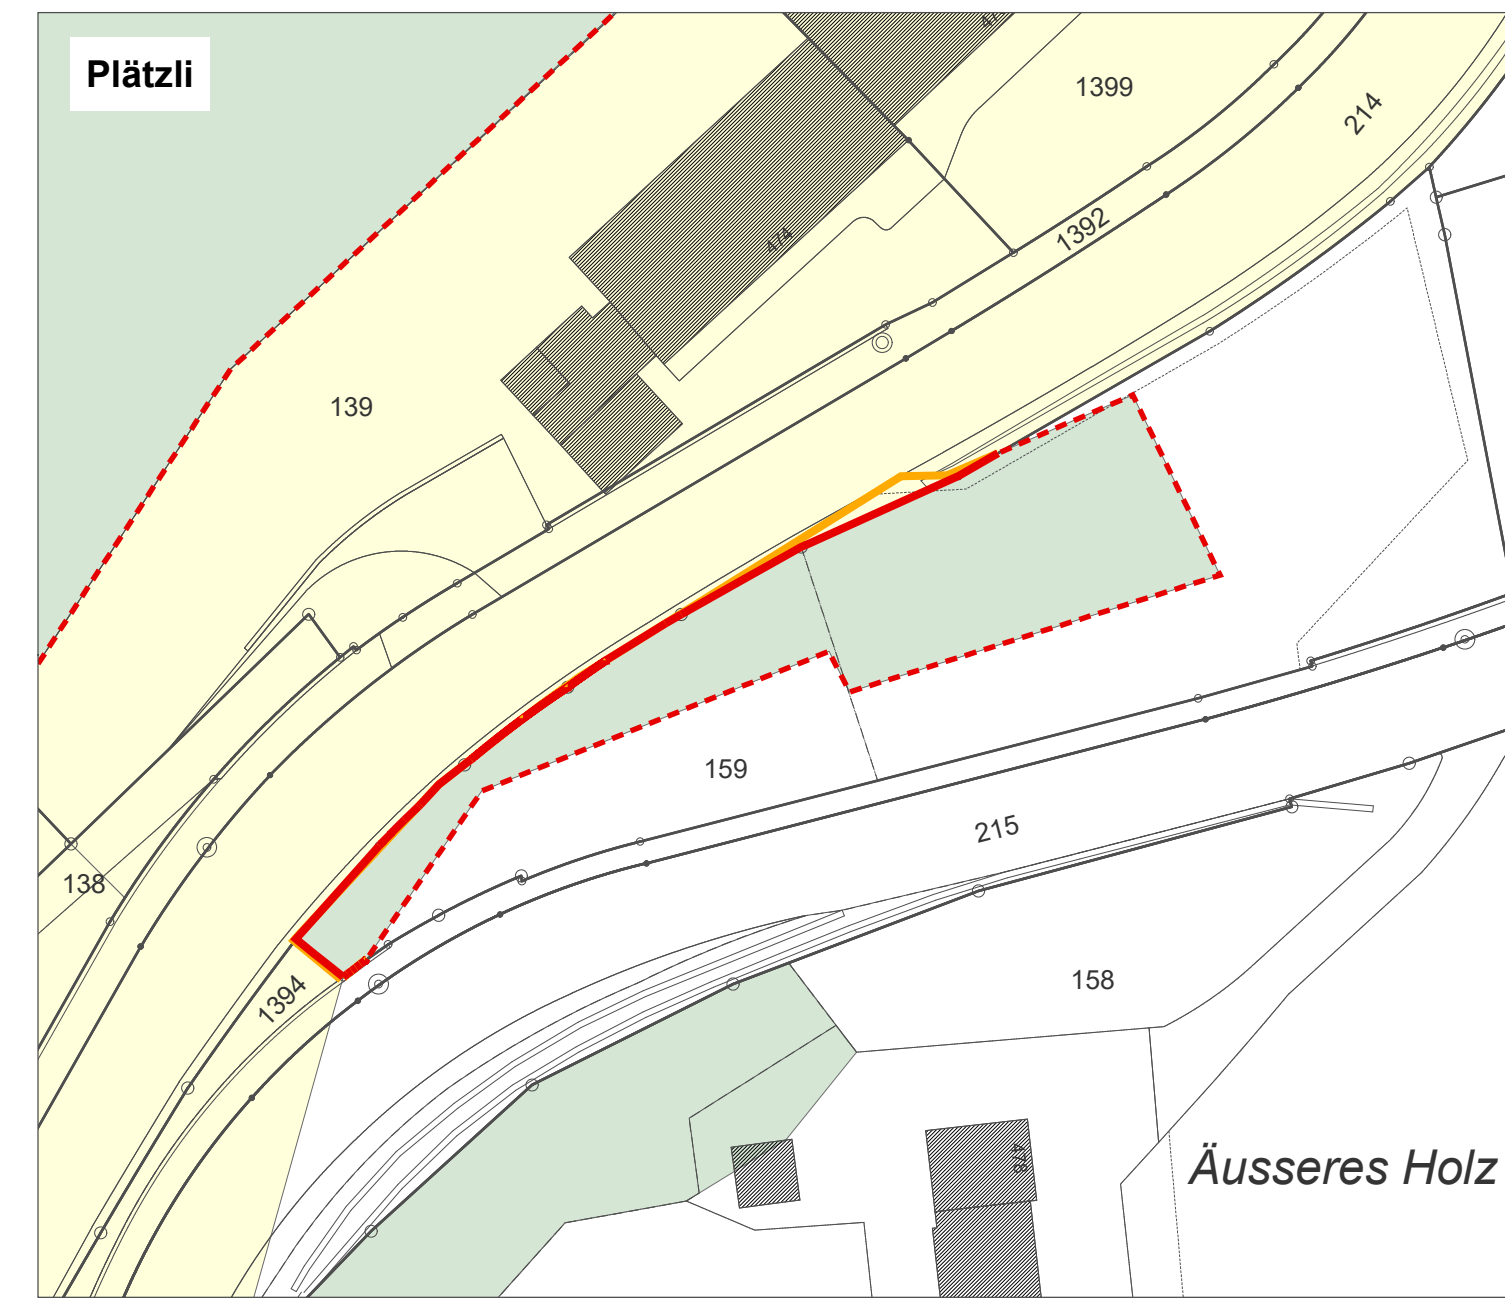

30. Oktober 2023

Gemeinde Wolfhalden, Revision Ortsplanung  
Waldfeststellung

1:500

Auflage

Durch die Abteilung Wald und Naturgefahren geprüft am: 27. Oktober 2023 / JLo

Öffentliche Auflage der Waldfestlegung: 03. November 2023 bis 02. Dezember 2023

Vom Amt für Raum und Wald erlassen am:  
Beat Fritsche, Oberförster

Festlegungen

- Festgelegte Waldgrenzen neu
- Festgelegte Waldgrenzen aufzuheben

Hinweise

- - - Festgelegte Waldgrenzen bestehend
- Wald
- Gewässer
- - - eingedoltes Gewässer
- Abgrenzung Bauzone
- - - Strassenprojekt