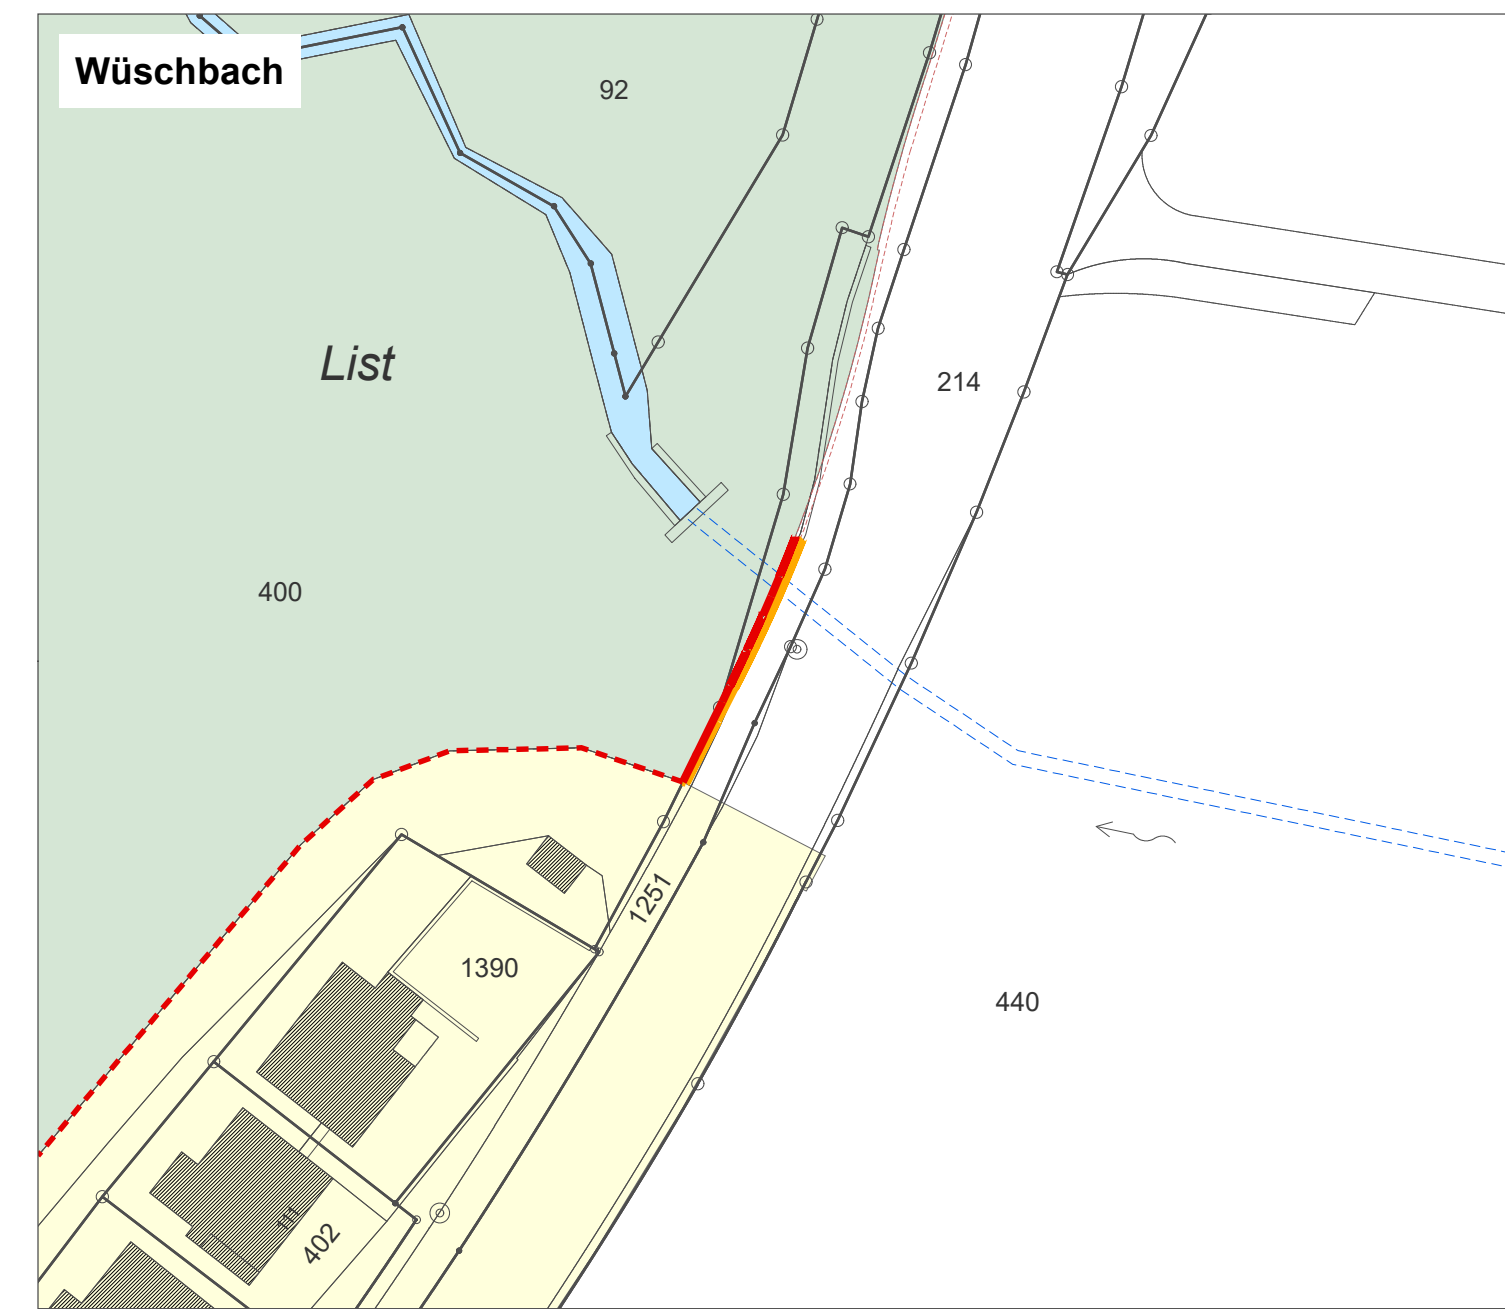

30. Oktober 2023

Gemeinde Wolfhalden, Revision Ortsplanung  
Waldfeststellung

1:500

Auflage

Durch die Abteilung Wald und Naturgefahren geprüft am: 27. Oktober 2023 / JLo

Öffentliche Auflage der Waldfestlegung: 03. November 2023 bis 02. Dezember 2023

Vom Amt für Raum und Wald erlassen am:  
Beat Fritsche, Oberförster

Festlegungen

- Festgelegte Waldgrenzen neu
- Festgelegte Waldgrenzen aufzuheben

Hinweise

- - - Festgelegte Waldgrenzen bestehend
- Wald
- Gewässer
- - - eingedoltes Gewässer
- Abgrenzung Bauzone
- - - Strassenprojekt