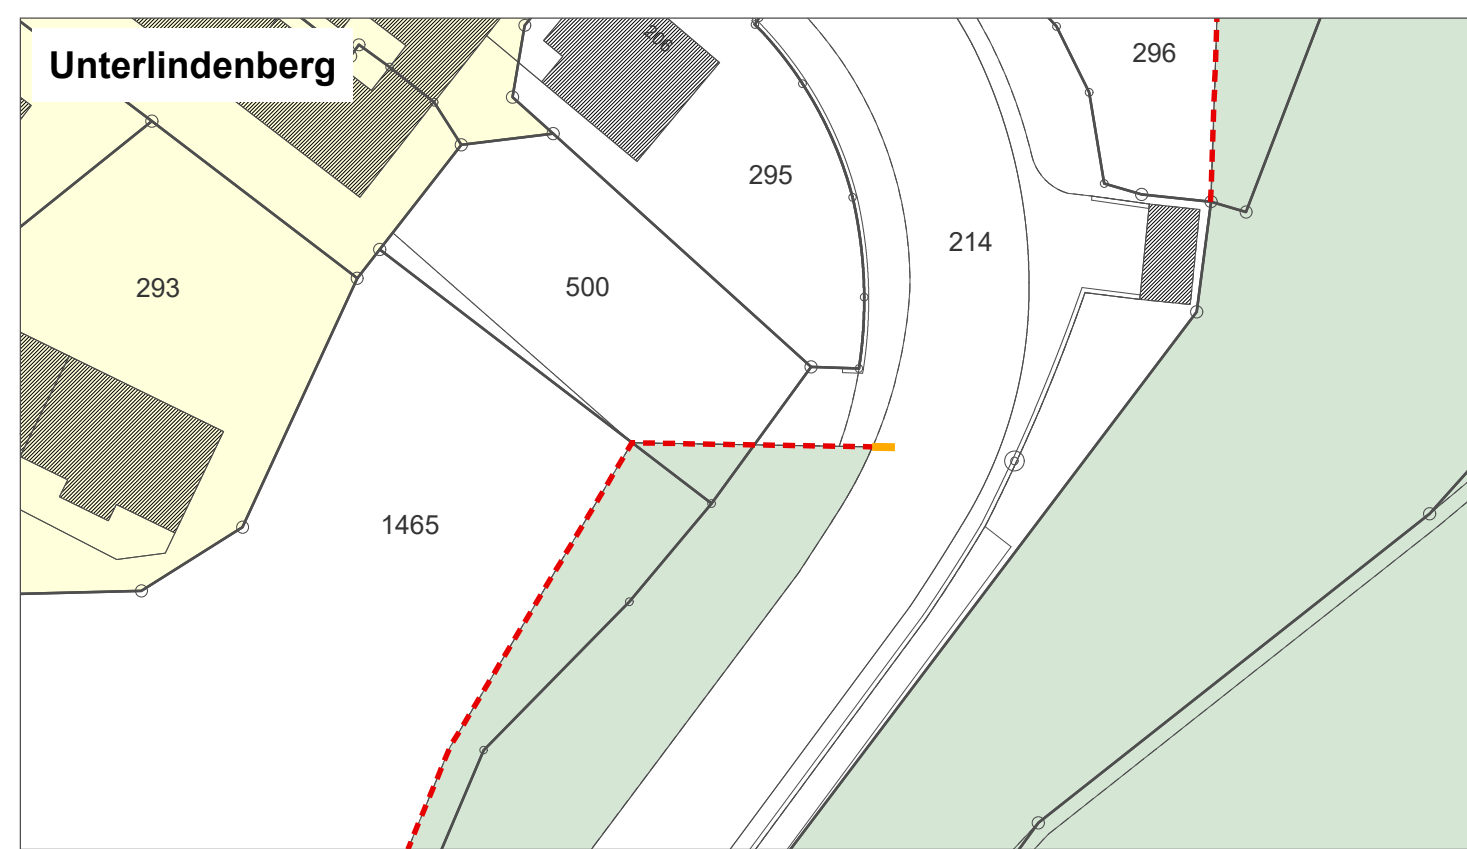

30. Oktober 2023

Gemeinde Wolfhalden, Revision Ortsplanung  
Waldfeststellung

1:500

Auflage

Durch die Abteilung Wald und Naturgefahren geprüft am: 27. Oktober 2023 / JLo

Öffentliche Auflage der Waldfestlegung: 03. November 2023 bis 02. Dezember 2023

Vom Amt für Raum und Wald erlassen am:  
Beat Fritsche, Oberförster

Festlegungen

- Festgelegte Waldgrenzen neu
- Festgelegte Waldgrenzen aufzuheben

Hinweise

- - - Festgelegte Waldgrenzen bestehend
- Wald
- Gewässer
- - - eingedoltes Gewässer
- Abgrenzung Bauzone
- - - Strassenprojekt