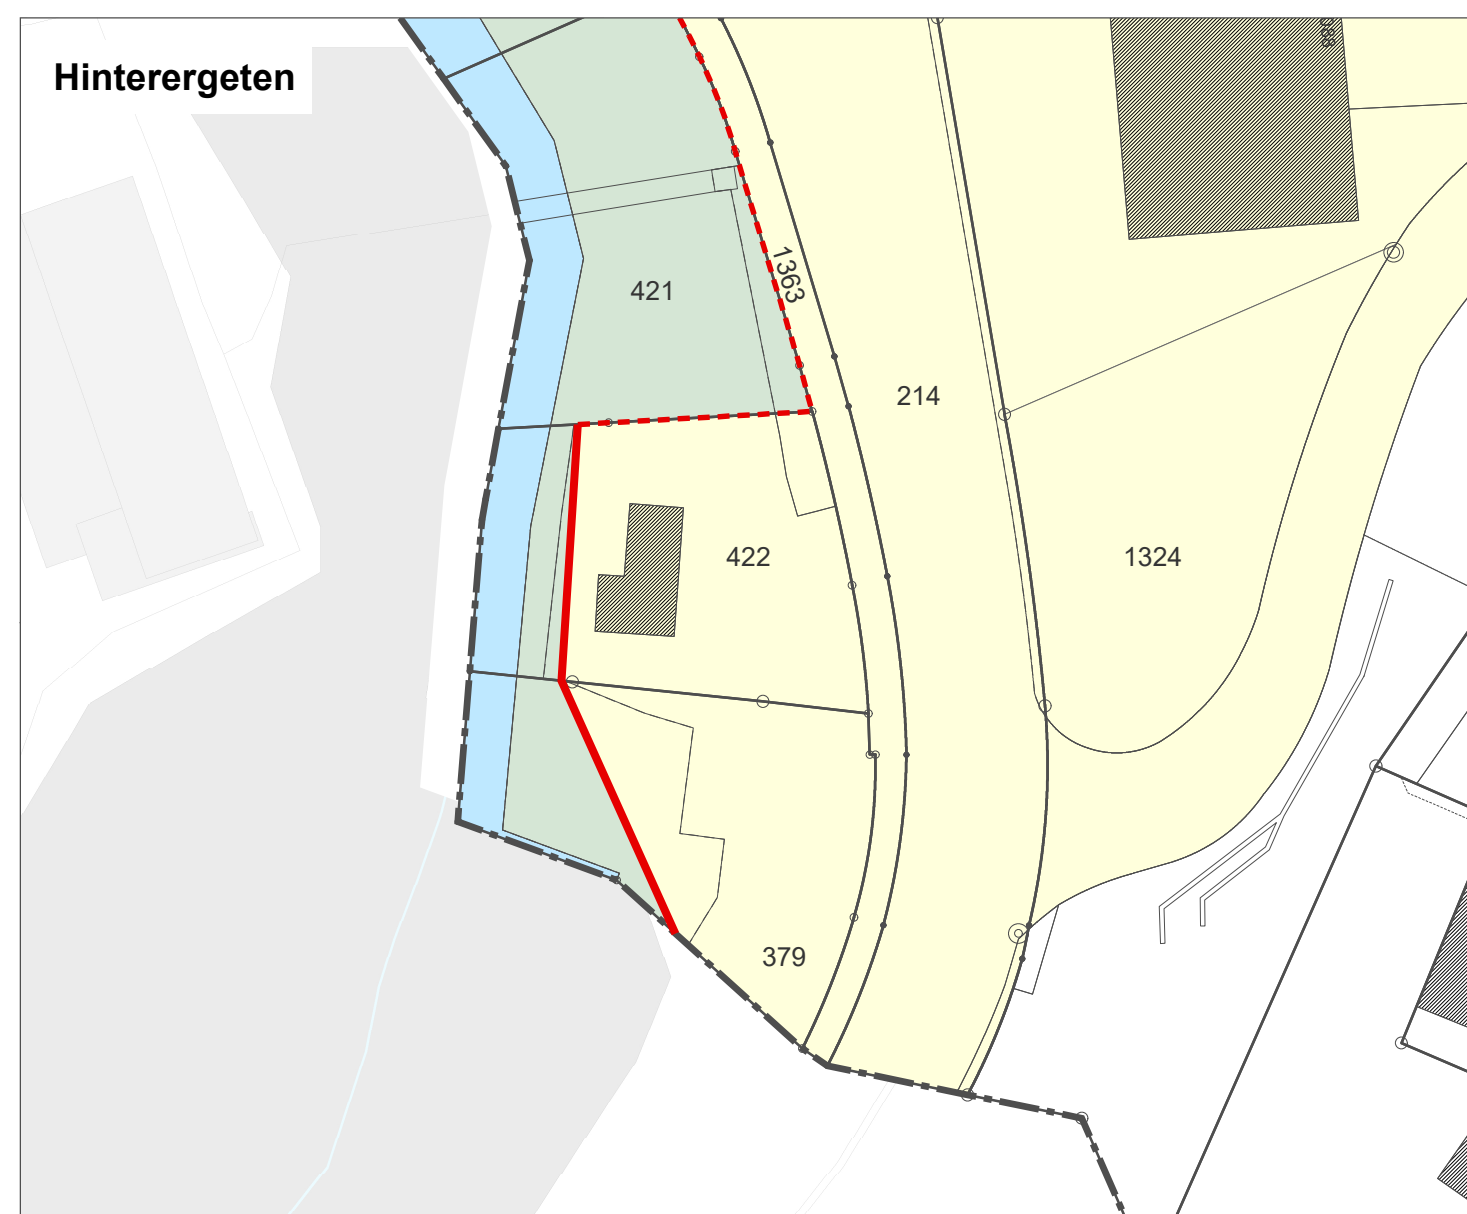

30. Oktober 2023

Gemeinde Wolfhalden, Revision Ortsplanung  
Waldfeststellung

1:500

Auflage

Durch die Abteilung Wald und Naturgefahren geprüft am: 27. Oktober 2023 / JLo

Öffentliche Auflage der Waldfestlegung: 03. November 2023 bis 02. Dezember 2023

Vom Amt für Raum und Wald erlassen am:  
Beat Fritsche, Oberförster

Festlegungen

- Festgelegte Waldgrenzen neu
- Festgelegte Waldgrenzen aufzuheben

Hinweise

- - - Festgelegte Waldgrenzen bestehend
- Wald
- Gewässer
- - - eingedoltes Gewässer
- Abgrenzung Bauzone
- - - Strassenprojekt