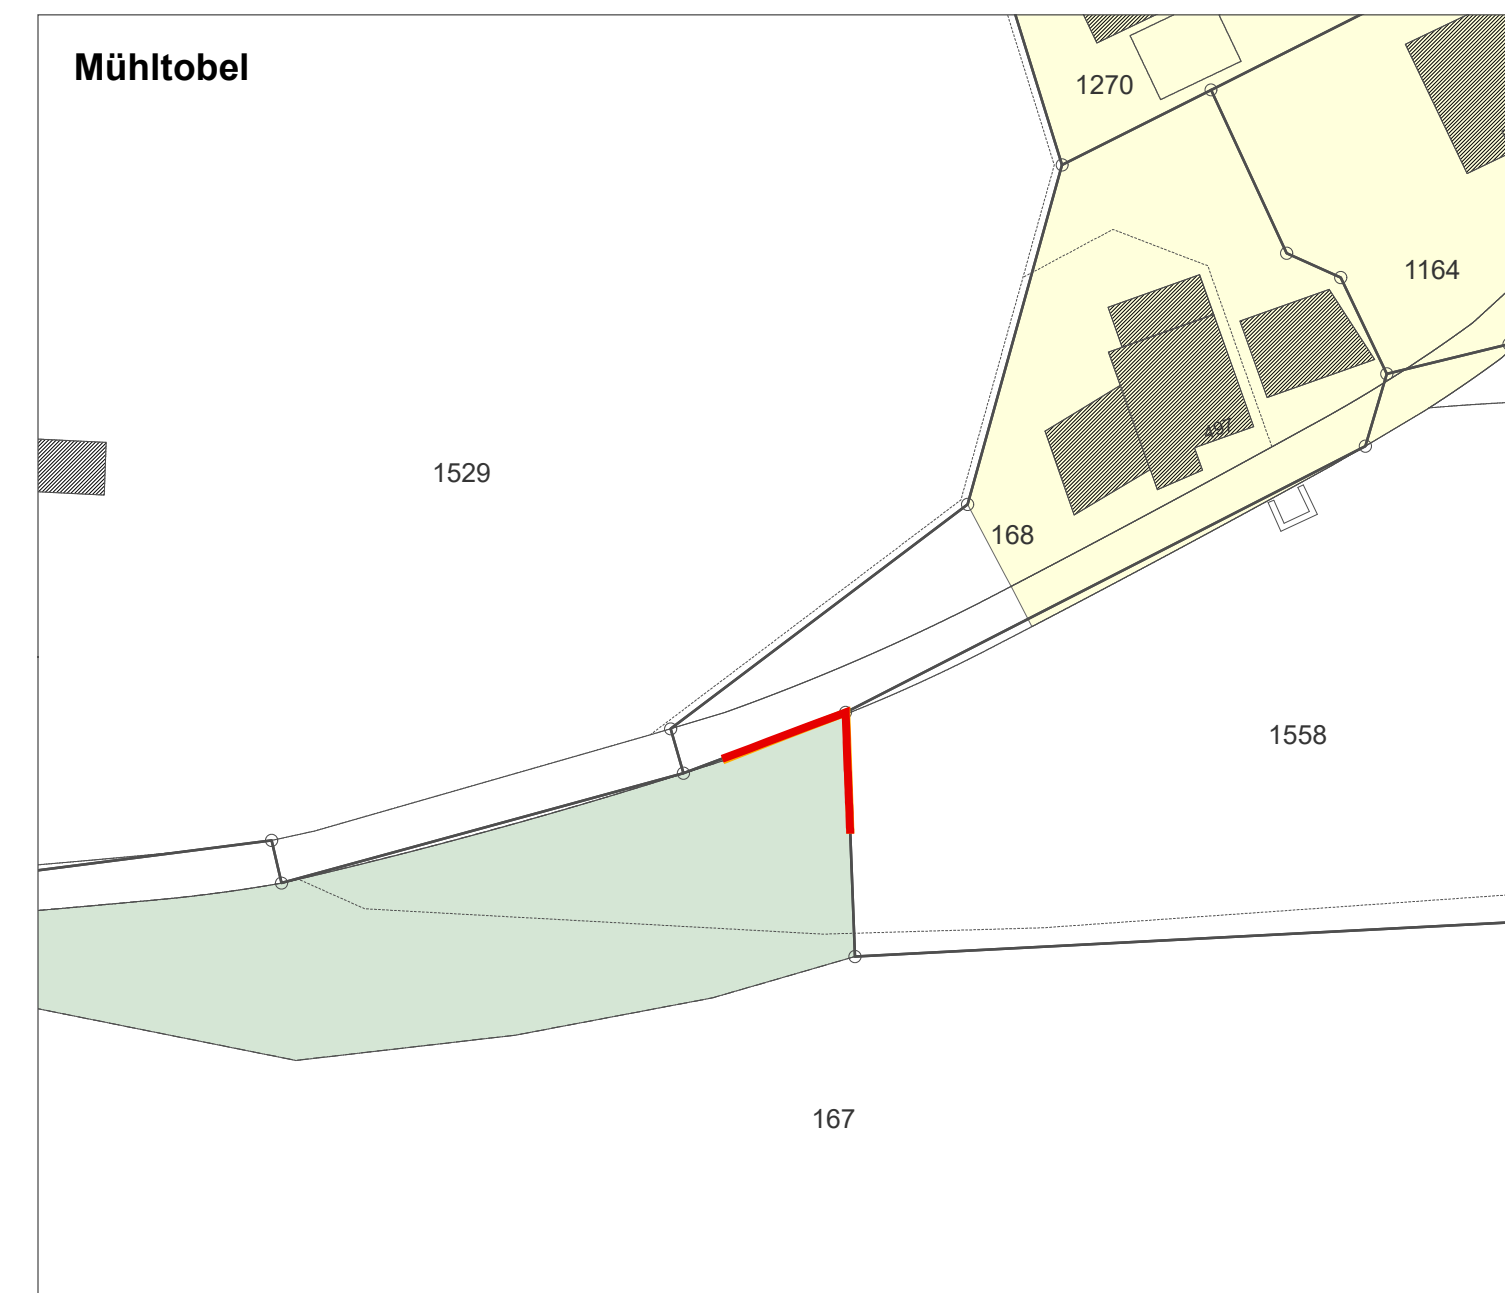

30. Oktober 2023

Gemeinde Wolfhalden, Revision Ortsplanung  
Waldfeststellung

1:500

Auflage

Durch die Abteilung Wald und Naturgefahren geprüft am: 27. Oktober 2023 / JLo

Öffentliche Auflage der Waldfestlegung: 03. November 2023 bis 02. Dezember 2023

Vom Amt für Raum und Wald erlassen am:  
Beat Fritsche, Oberförster

Festlegungen

- Festgelegte Waldgrenzen neu
- Festgelegte Waldgrenzen aufzuheben

Hinweise

- - - Festgelegte Waldgrenzen bestehend
- Wald
- Gewässer
- - - eingedoltes Gewässer
- Abgrenzung Bauzone
- - - Strassenprojekt