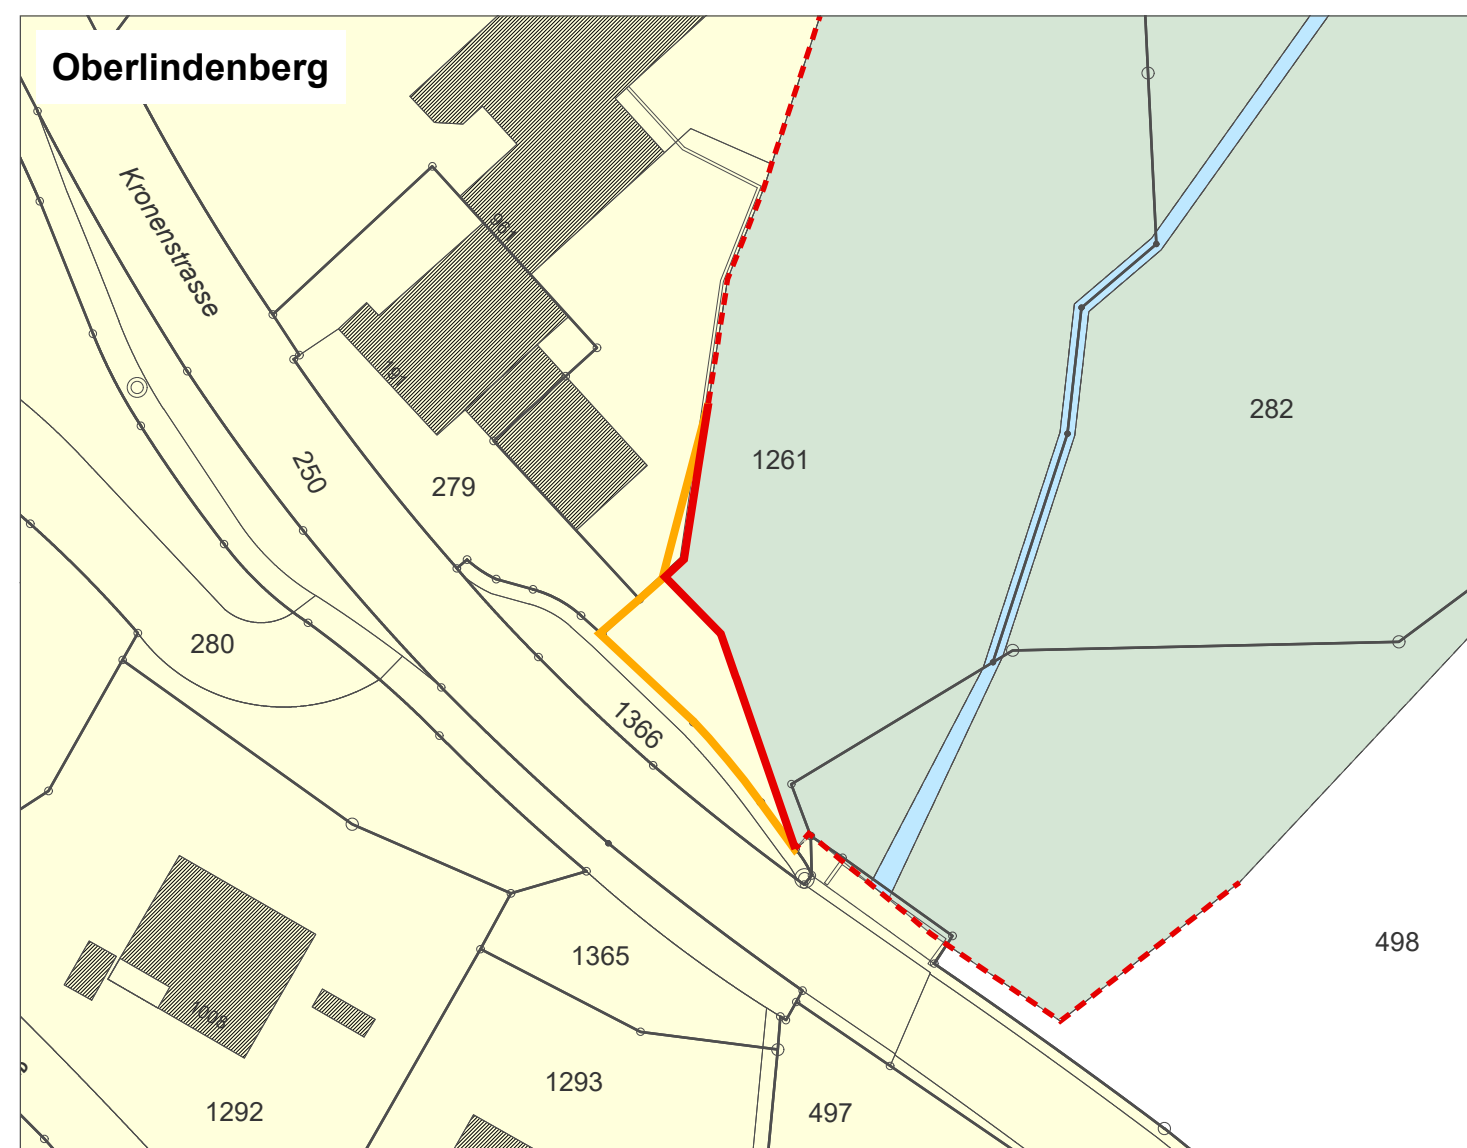

30. Oktober 2023

Gemeinde Wolfhalden, Revision Ortsplanung  
Waldfeststellung

1:500

Auflage

Durch die Abteilung Wald und Naturgefahren geprüft am: 27. Oktober 2023 / JLo

Öffentliche Auflage der Waldfestlegung: 03. November 2023 bis 02. Dezember 2023

Vom Amt für Raum und Wald erlassen am:  
Beat Fritsche, Oberförster

Festlegungen

- Festgelegte Waldgrenzen neu
- Festgelegte Waldgrenzen aufzuheben

Hinweise

- - - Festgelegte Waldgrenzen bestehend
- Wald
- Gewässer
- - - eingedoltes Gewässer
- Abgrenzung Bauzone
- - - Strassenprojekt